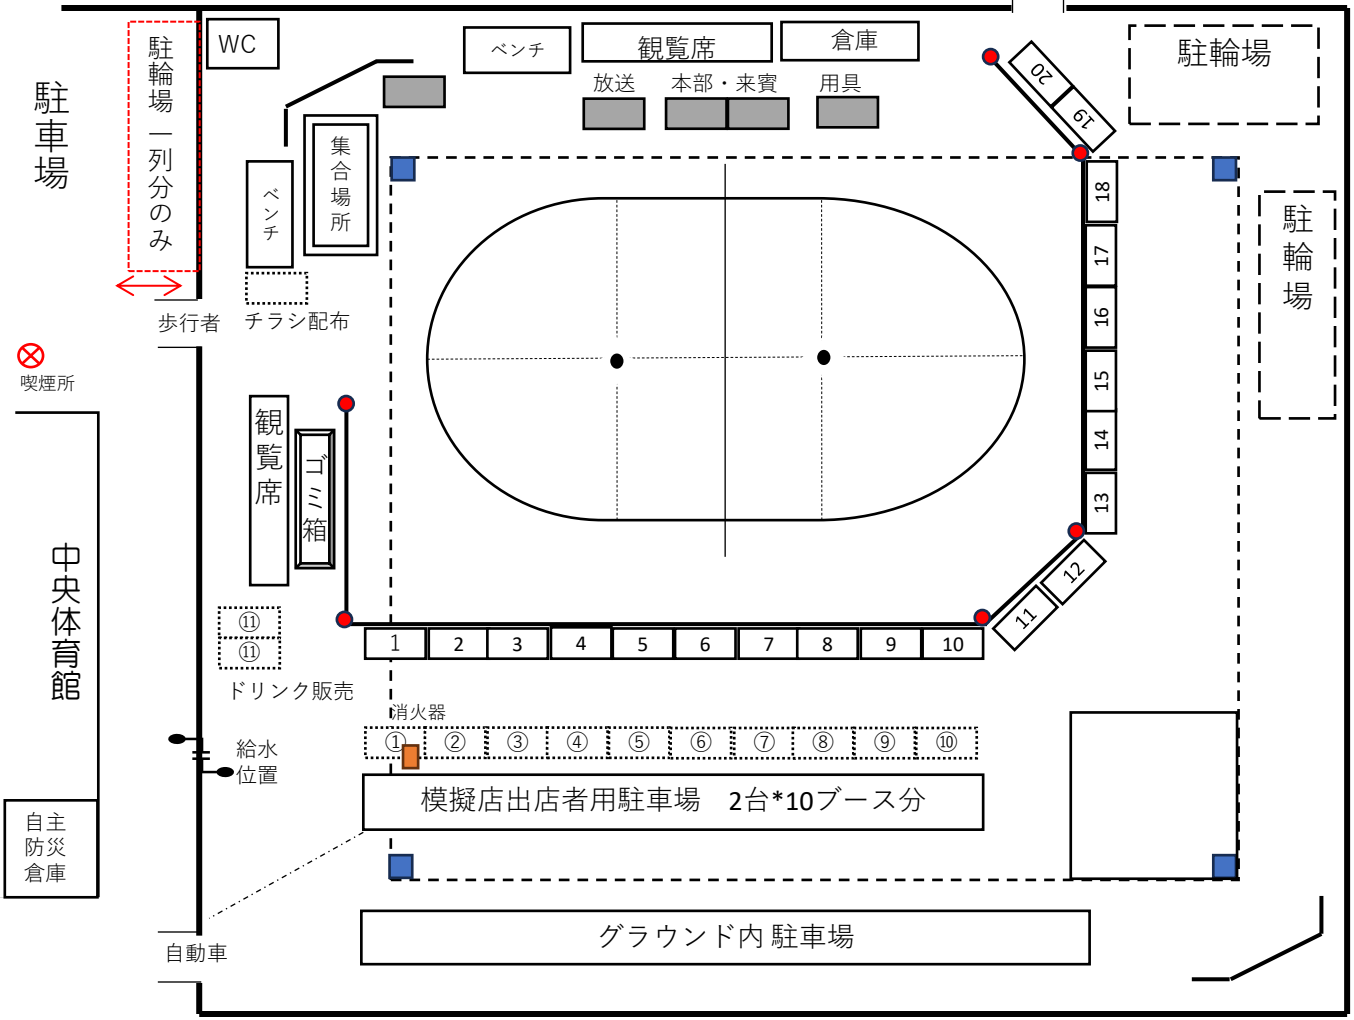

# 会場図

- 自治会テント (自治会持参)
- カワスポ簡易テント (模擬店・用具など)
- 町防災テント (本部・誘導など)

自転車・自治会車

No.	自治会名	No.	店舗名
1	中村	11	唐院
2	市場	12	保田
3	辻	13	南団地 ▼
4	井戸	14	美幸 ▼
5	出屋敷	15	西城 ▼
6	美ノ城	16	東方 ▼
7	結崎団地	17	上吐田 ▼
8	東城	18	北吐田 ▼
9	スカイタウン	19	南吐田 ▼
10	梅戸	20	※ ▼ は欠席予定

## 模擬店・フリーマーケット

テント No.	店舗名	テント No.	店舗名
①	ぼちぼちのたこ焼きや	⑥	バスケット部
②	商工会青年部	⑦	ととかか
③	テラーゼ	⑧	ほほえみ
④	松本様	⑨	佐々木様
⑤	ボーイスカウト磯城1団	⑩	川西フェニックス